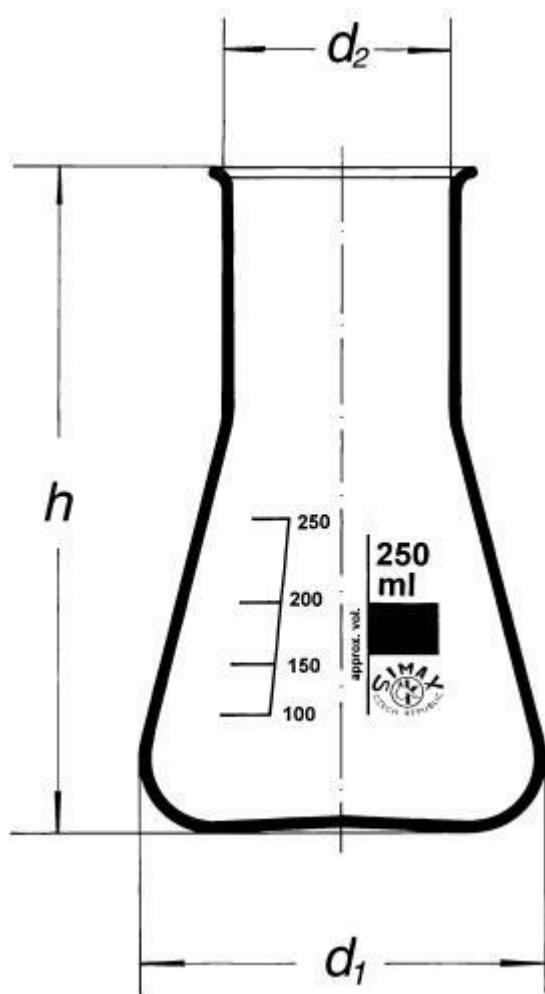

Baňka dle Erlenmeyera širokohrdlá, 2000 ml

Objednací kód: **6632.411106950**

Cena bez DPH

1.030,00 Kč

Cena s DPH

1.246,30 Kč

Parametry

Typy baněk

Baňka podle Erlenmeyera

Objem [ml]

2000

d1 × d2 × h [mm]

153 × 72 × 280

Množstevní jednotka

ks