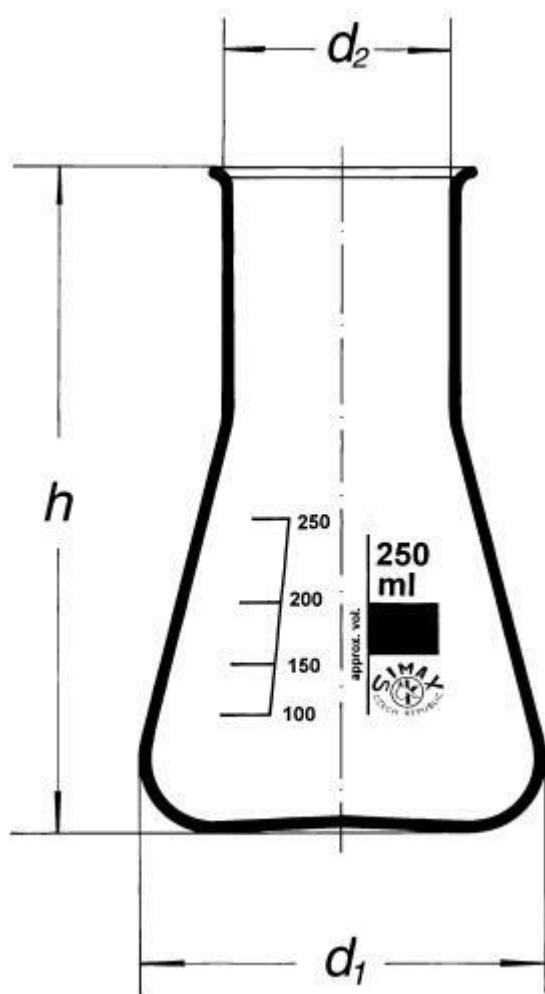

**Baňka dle Erlenmeyera širokohrdlá,  
1000 ml**  
Objednací kód: **6632.417106940**

Cena bez DPH

218,00 Kč

Cena s DPH

263,78 Kč

Parametry

Typy baněk

Baňka podle Erlenmeyera

Objem [ml]

1000

d1 × d2 × h [mm]

131 × 50 × 215

Množstevní jednotka

ks