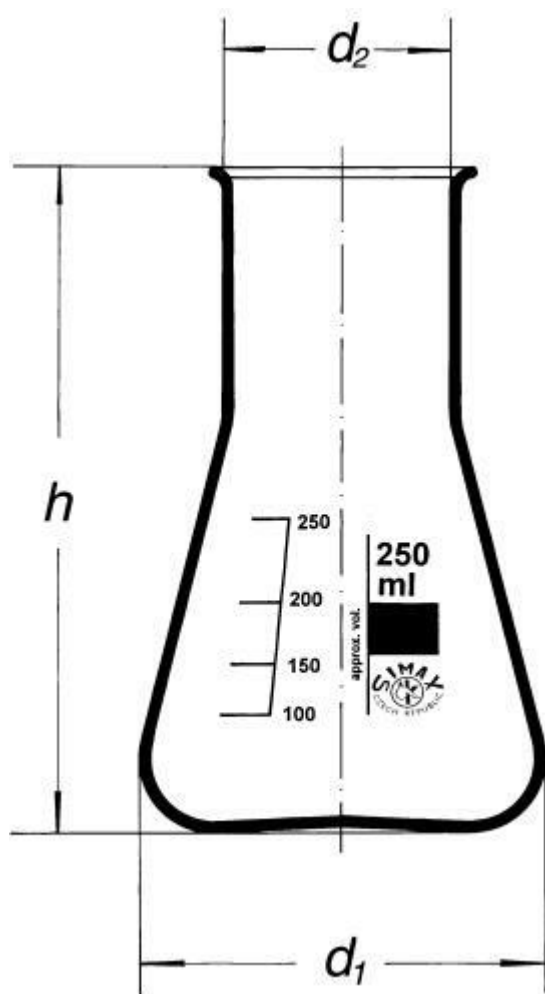

## Baňka dle Erlenmeyera širokohrdlá, 300 ml

Objednací kód: **6632.417106300**

Cena bez DPH

131,00 Kč

Cena s DPH

158,51 Kč

Parametry

Typy baněk

Baňka podle Erlenmeyera

Objem [ml]

300

d1 × d2 × h [mm]

87 × 50 × 136

Množstevní jednotka

ks