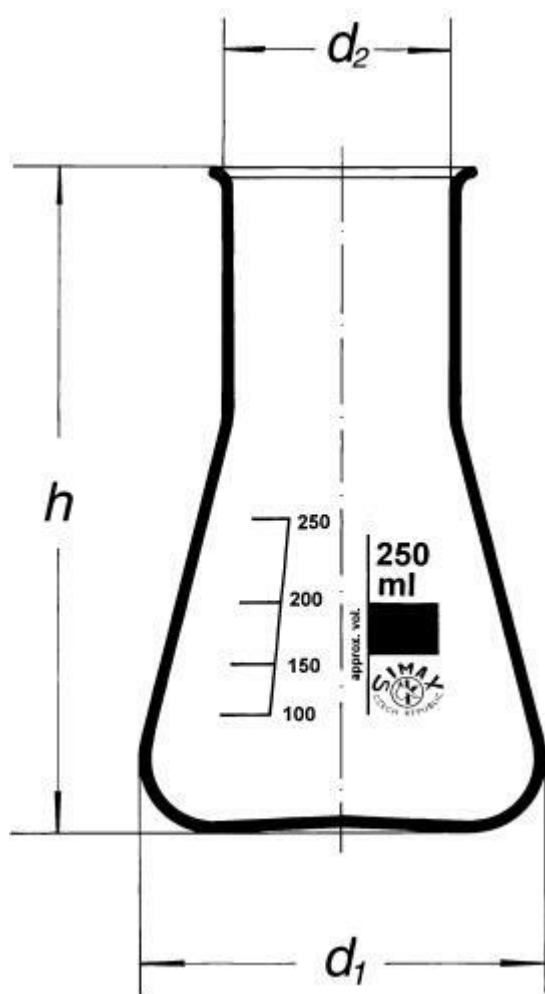

Baňka dle Erlenmeyera širokohrdlá, 250 ml

Objednací kód: **6632.417106250**

Cena bez DPH

107,00 Kč

Cena s DPH

129,47 Kč

Parametry

Typy baněk

Baňka podle Erlenmeyera

Objem [ml]

250

d1 × d2 × h [mm]

85 × 50 × 135

Množstevní jednotka

ks