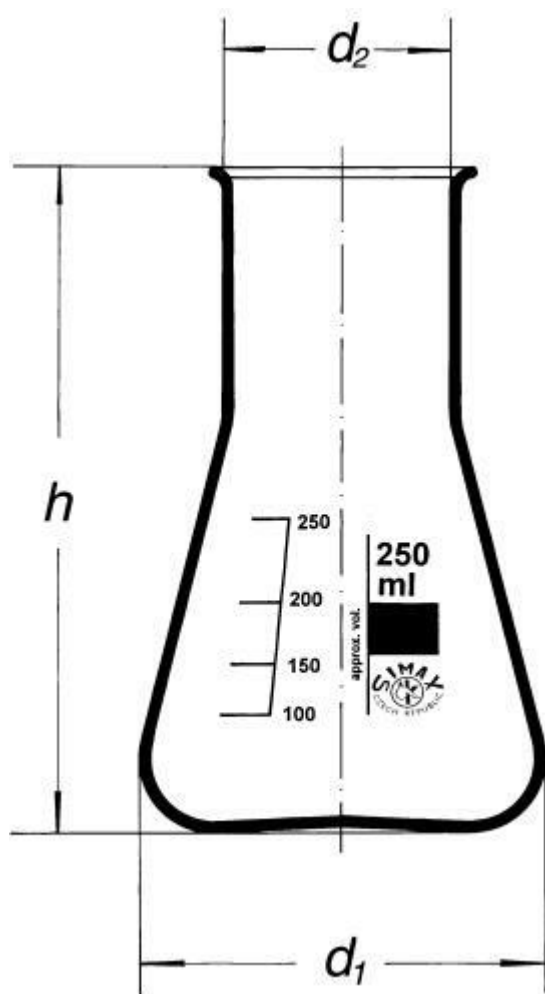

Baňka dle Erlenmeyera širokohrdlá, 200 ml

Objednací kód: **6632.417106200**

Cena bez DPH

104,00 Kč

Cena s DPH

125,84 Kč

Parametry

Typy baněk

Baňka podle Erlenmeyera

Objem [ml]

200

d1 × d2 × h [mm]

79 × 50 × 131

Množstevní jednotka

ks