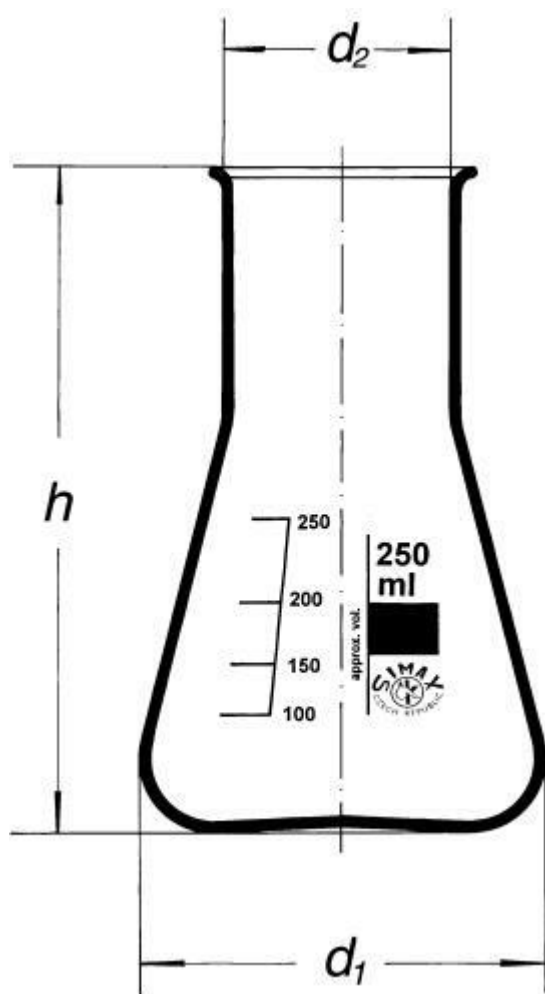

Baňka dle Erlenmeyera širokohrdlá, 25 ml

Objednací kód: **6632.411106025**

Cena bez DPH

268,00 Kč

Cena s DPH

324,28 Kč

Parametry

Typy baněk

Baňka podle Erlenmeyera

Objem [ml]

25

d1 × d2 × h [mm]

42 × 32 × 70

Množstevní jednotka

ks