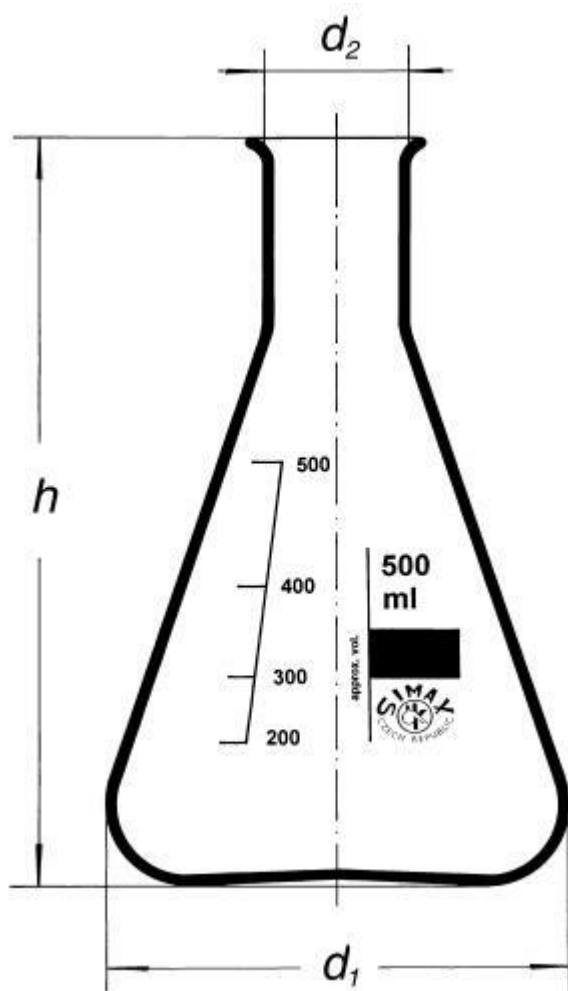

Baňka dle Erlenmeyera úzkohrdlá, 2000 ml

Objednací kód: **6632.411119950**

Cena bez DPH

456,00 Kč

Cena s DPH

551,76 Kč

Parametry

Typy baněk

Baňka podle Erlenmeyera

Objem [ml]

2000

d1 × d2 × h [mm]

166 × 50 × 280

Množstevní jednotka

ks

dle ISO DIN 1773