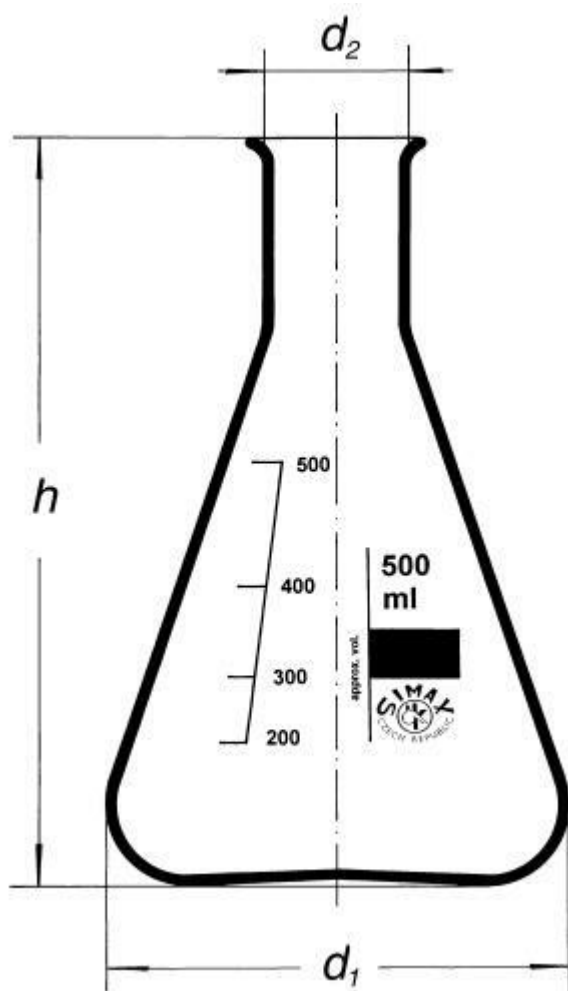

**Baňka dle Erlenmeyera úzkohrdlá,
1000 ml**
Objednací kód: **6632.417119940**

Cena bez DPH

210,00 Kč

Cena s DPH

254,10 Kč

Parametry

Typy baněk

Baňka podle Erlenmeyera

Objem [ml]

1000

d1 × d2 × h [mm]

131 × 42 × 220

Množstevní jednotka

ks

dle ISO DIN 1773