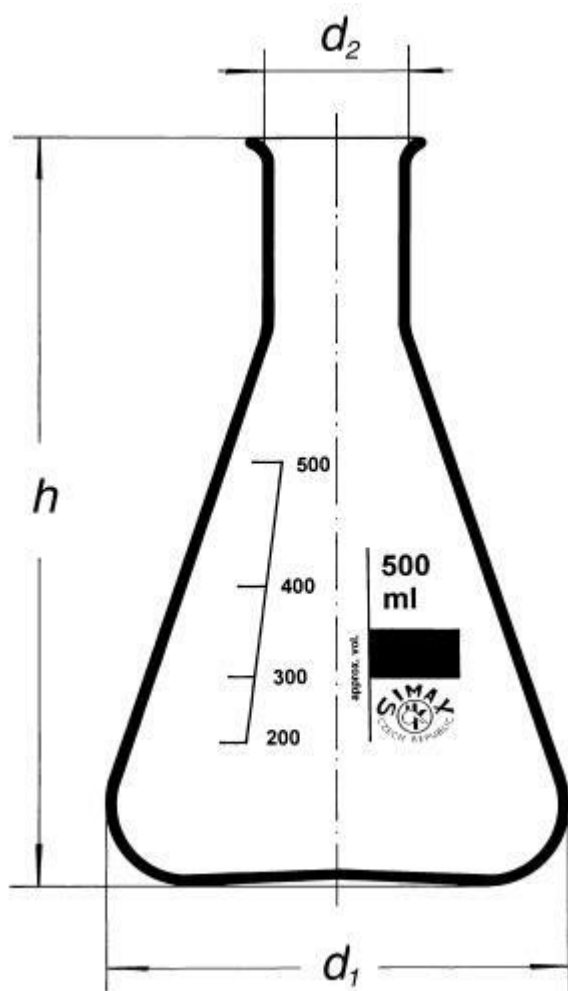

## Baňka dle Erlenmeyera úzkohrdlá, 300 ml

Objednací kód: **6632.417119300**

Cena bez DPH

122,00 Kč

Cena s DPH

147,62 Kč

Parametry

Typy baněk

Baňka podle Erlenmeyera

Objem [ml]

300

d1 × d2 × h [mm]

87 × 34 × 156

Množstevní jednotka

ks

dle ISO DIN 1773