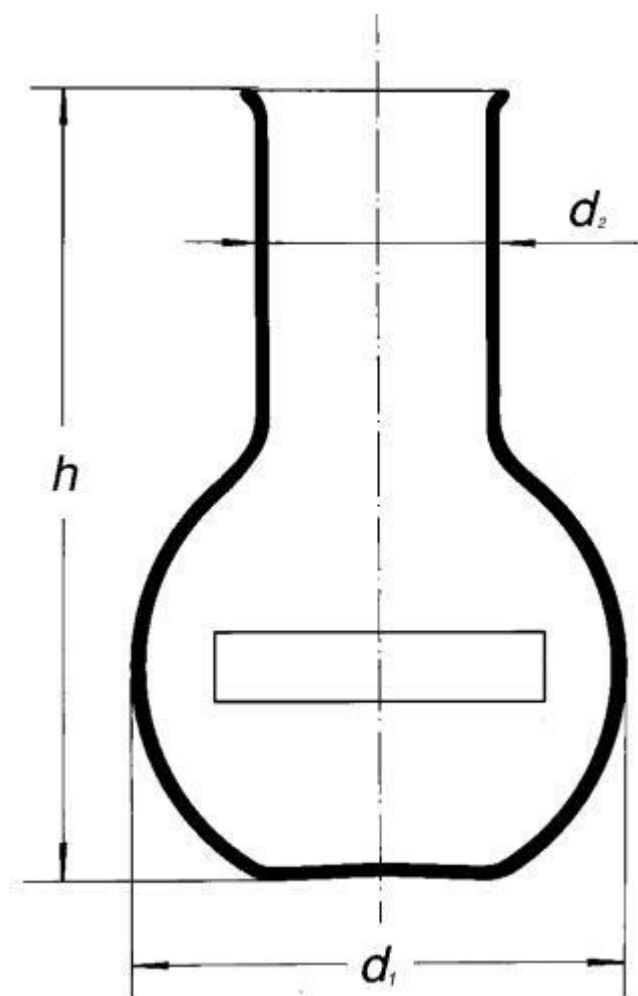

Baňka titrační s plochým dnem a širokým hrdlem, 2000 ml
Objednací kód: **6632.411103950**

Cena bez DPH

673,00 Kč

Cena s DPH

814,33 Kč

Parametry

Typy baněk

Titrační

Objem [ml]

2000

d1 × d2 × h [mm]

166 × 76 × 250

Množstevní jednotka

ks

vyhnutý okraj