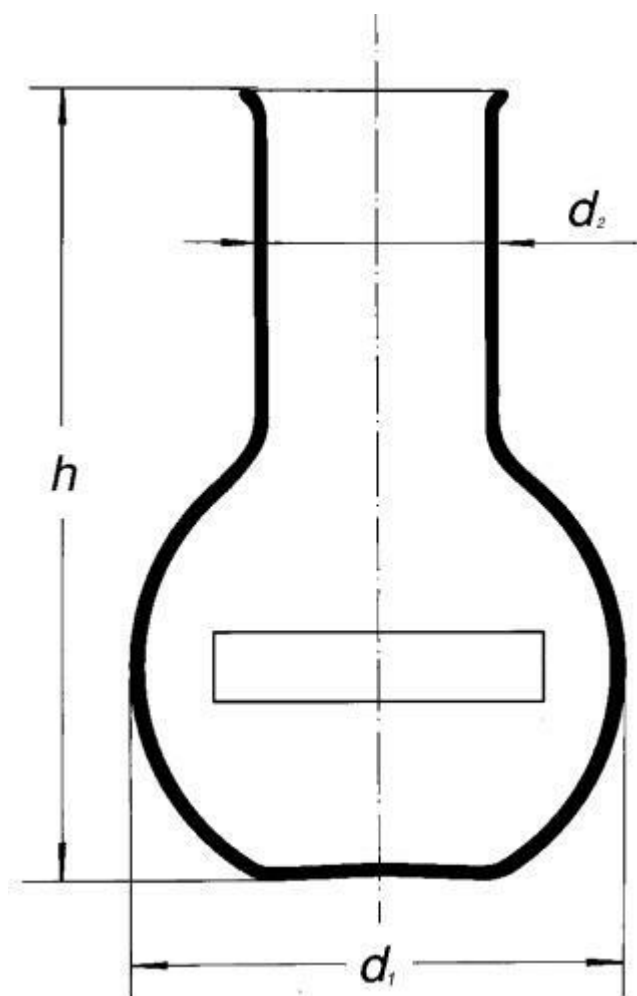

**Baňka titrační s plochým dnem a
širokým hrdlem, 1000 ml**
Objednací kód: **6632.411103940**

Cena bez DPH

414,00 Kč

Cena s DPH

500,94 Kč

Parametry

Typy baněk

Titrační

Objem [ml]

1000

d1 × d2 × h [mm]

131 × 50 × 200

Množstevní jednotka

ks

vyhnutý okraj