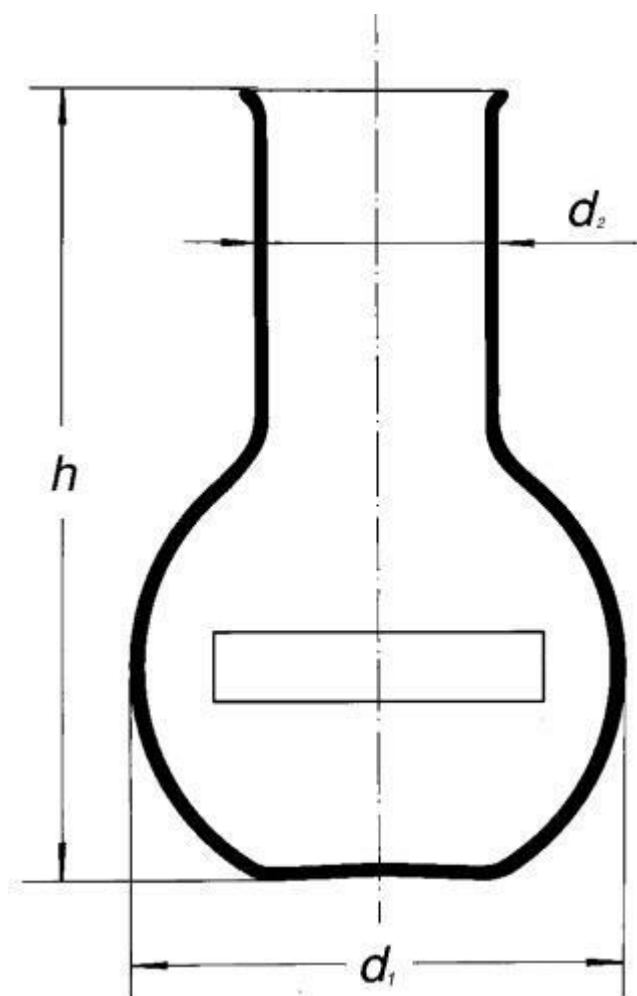

**Baňka titrační s plochým dnem a  
širokým hrdlem, 500 ml**  
Objednací kód: **6632.411103500**

Cena bez DPH

311,00 Kč

Cena s DPH

376,31 Kč

Parametry

Typy baněk

Titrační

Objem [ml]

500

d1 × d2 × h [mm]

105 × 50 × 170

Množstevní jednotka

ks

vyhnutý okraj