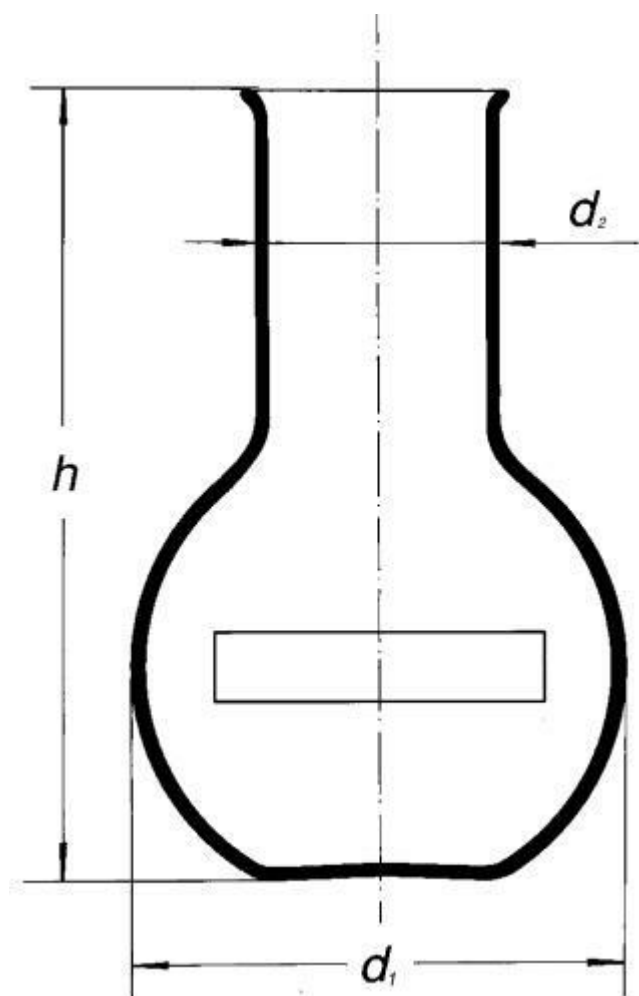

**Baňka titrační s plochým dnem a širokým hrdlem, 50 ml**  
Objednací kód: **6632.411103050**

Cena bez DPH

237,00 Kč

Cena s DPH

286,77 Kč

Parametry

Typy baněk

Titrační

Objem [ml]

50

d1 × d2 × h [mm]

51 × 34 × 100

Množstevní jednotka

ks

vyhnutý okraj