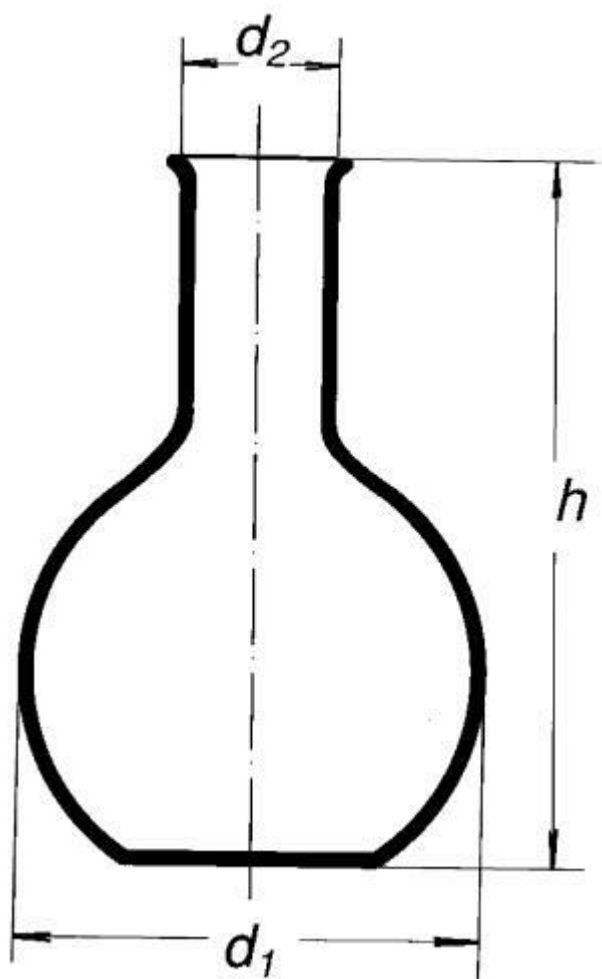

Baňka s plochým dnem, úzkohrdlá, 250 ml

Objednací kód: **6632.417117250**

Cena bez DPH

87,10 Kč

Cena s DPH

105,39 Kč

Parametry

Typy baněk

S plochým dnem

Objem [ml]

250

d1 × d2 × h [mm]

85 × 34 × 140

Množstevní jednotka

ks

úzkohrdlá, vyhnutý okraj, dle ISO DIN 1773