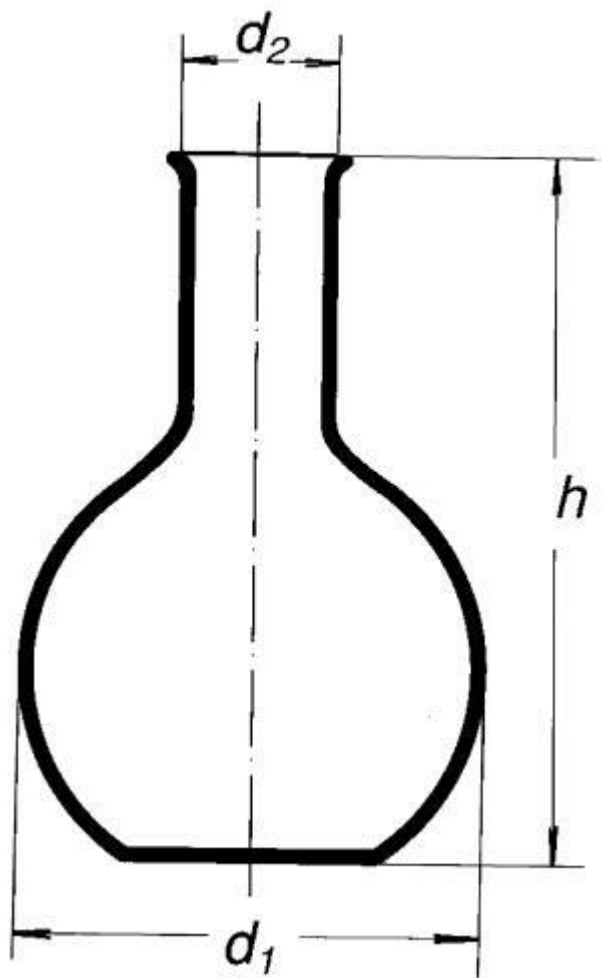

## Baňka s plochým dnem, úzkohrdlá, 250 ml

Objednací kód: **6632.417117250**

Cena bez DPH

87,10 Kč

Cena s DPH

105,39 Kč

Parametry

Typy baněk

S plochým dnem

Objem [ml]

250

d1 × d2 × h [mm]

85 × 34 × 140

Množstevní jednotka

ks

úzkohrdlá, vyhnutý okraj, dle ISO DIN 1773