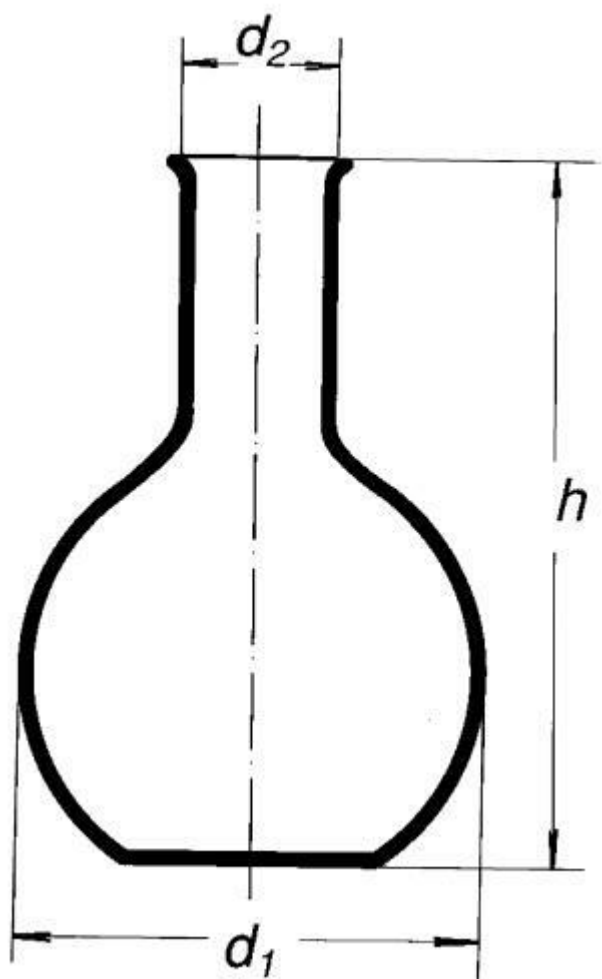

## Baňka s plochým dnem, úzkohrdlá, 100 ml

Objednací kód: **6632.417117100**

Cena bez DPH

76,90 Kč

Cena s DPH

93,05 Kč

Parametry

Typy baněk

S plochým dnem

Objem [ml]

100

d1 × d2 × h [mm]

64 × 22 × 110

Množstevní jednotka

ks

úzkohrdlá, vyhnutý okraj, dle ISO DIN 1773