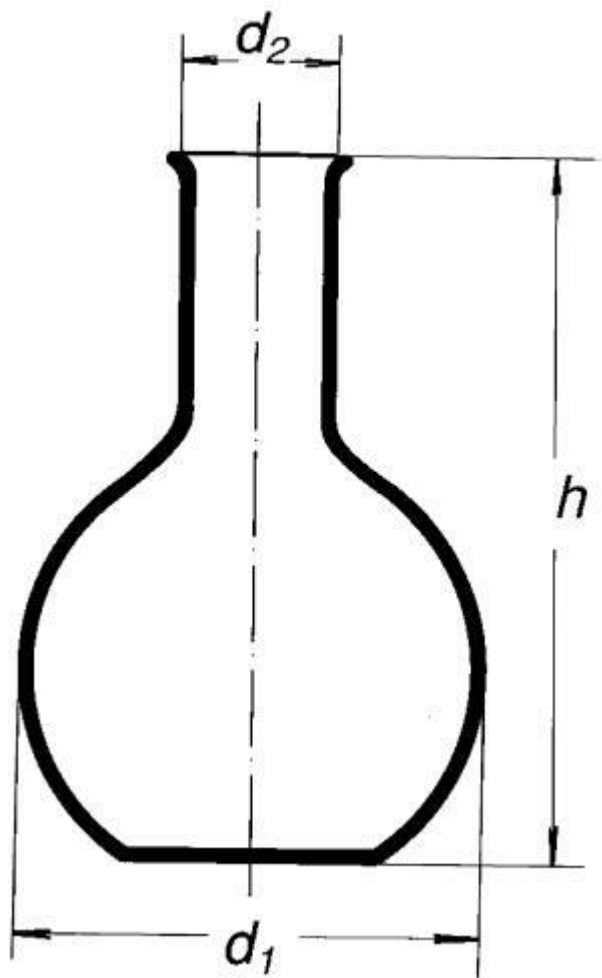

## Baňka s plochým dnem, úzkohrdlá, 50 ml

Objednací kód: **6632.411117050**

Cena bez DPH

232,00 Kč

Cena s DPH

280,72 Kč

Parametry

Typy baněk

S plochým dnem

Objem [ml]

50

d1 × d2 × h [mm]

51 × 22 × 100

Množstevní jednotka

ks

úzkohrdlá, vyhnutý okraj, dle ISO DIN 1773