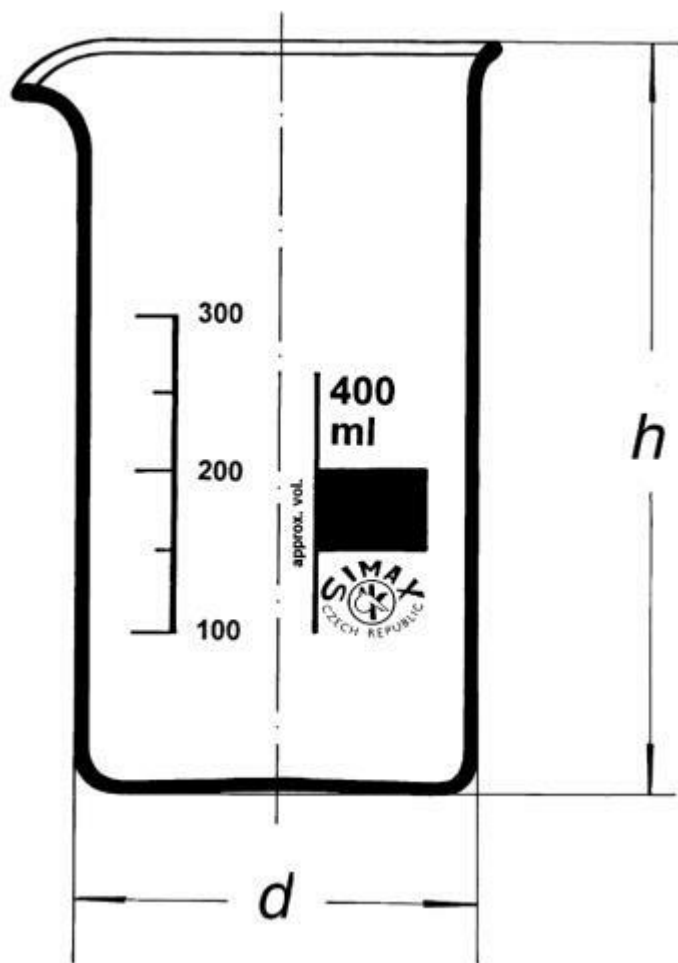

## Kádinka vysoká s výlevkou, 3000 ml

Objednací kód: **6632.411012952**

Informace o ceně na vyžádání

Parametry

Objem [ml]

3000

d x h

135 x 280 mm

Množstevní jednotka

ks

dle ISO 3819, DIN 12 331