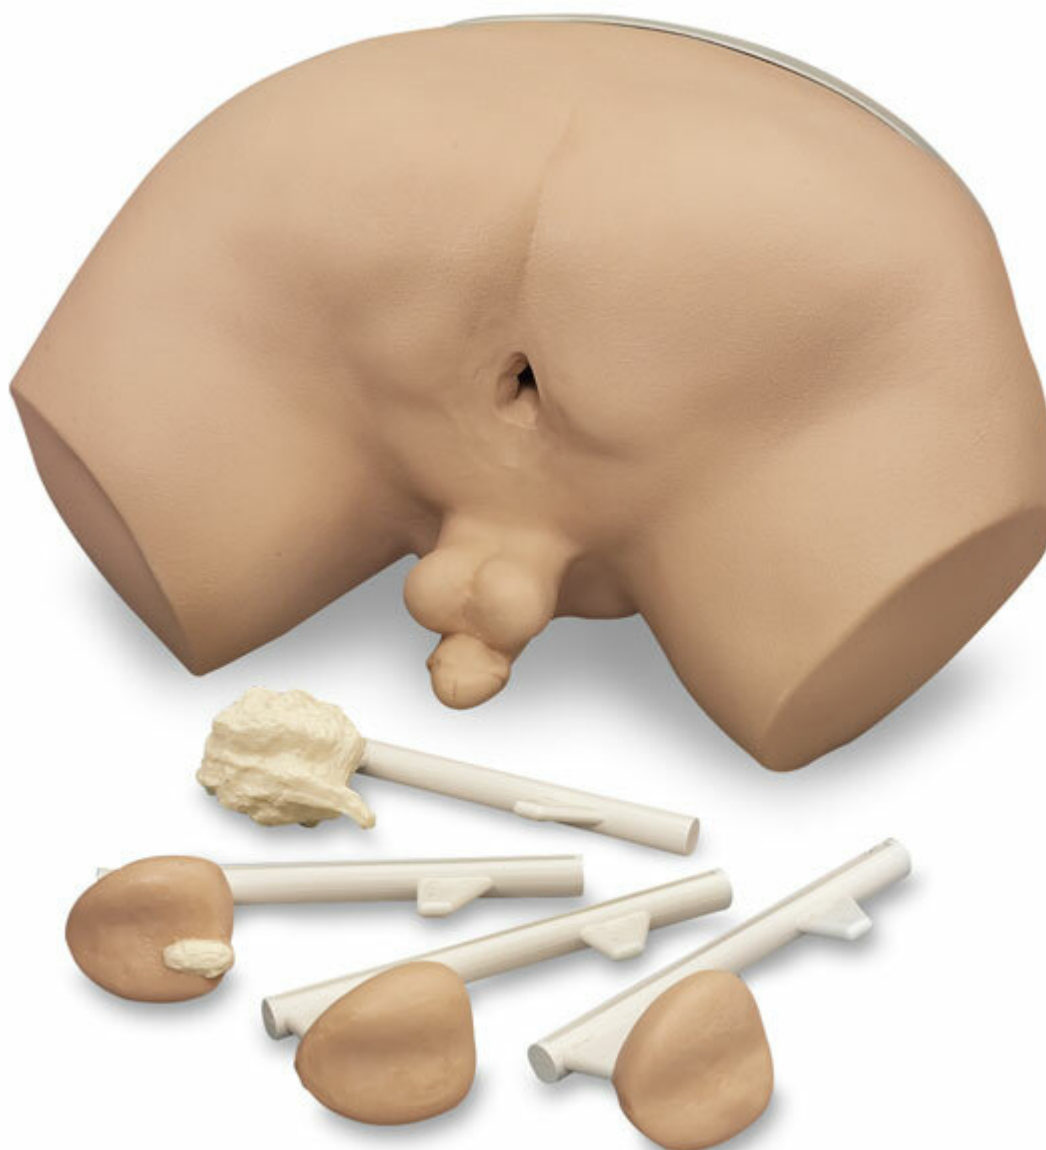

LF00901 - Simulátor pro vyšetření prostaty

Objednací kód: **4107.LF00901**

Cena bez DPH

41.430,00 Kč

Cena s DPH

50.130,30 Kč

Parametry

Množstevní jednotka

ks

- čtyři samostatné modely prostaty jsou dodávány v torsu
- vložením modelu prostaty do trupu lze dobře simulovat diagnostiku pomocí rektálního vyšetření

- **Stupeň A** - benigní, mírně zvětšená, ale jinak normální prostata

- **Stupeň B** - počáteční stádium karcinomu, drobný tvrdý uzel je hmatný v horním pravém kvadrantu
 - **Stupeň C** - šíření karcinomu, drobný uzel se zvětšil a vytvořil tvrdou masu na povrchu žlázy
 - **Stupeň D** - úplné nahrazení prostaty rakovinnou tkání
-
- Celá žláza je na pohmat tvrdá a nepravidelná
 - dodáváno v přenosném kufříku s lubrikantem, REN čističem (W09919) a instrukční příručkou