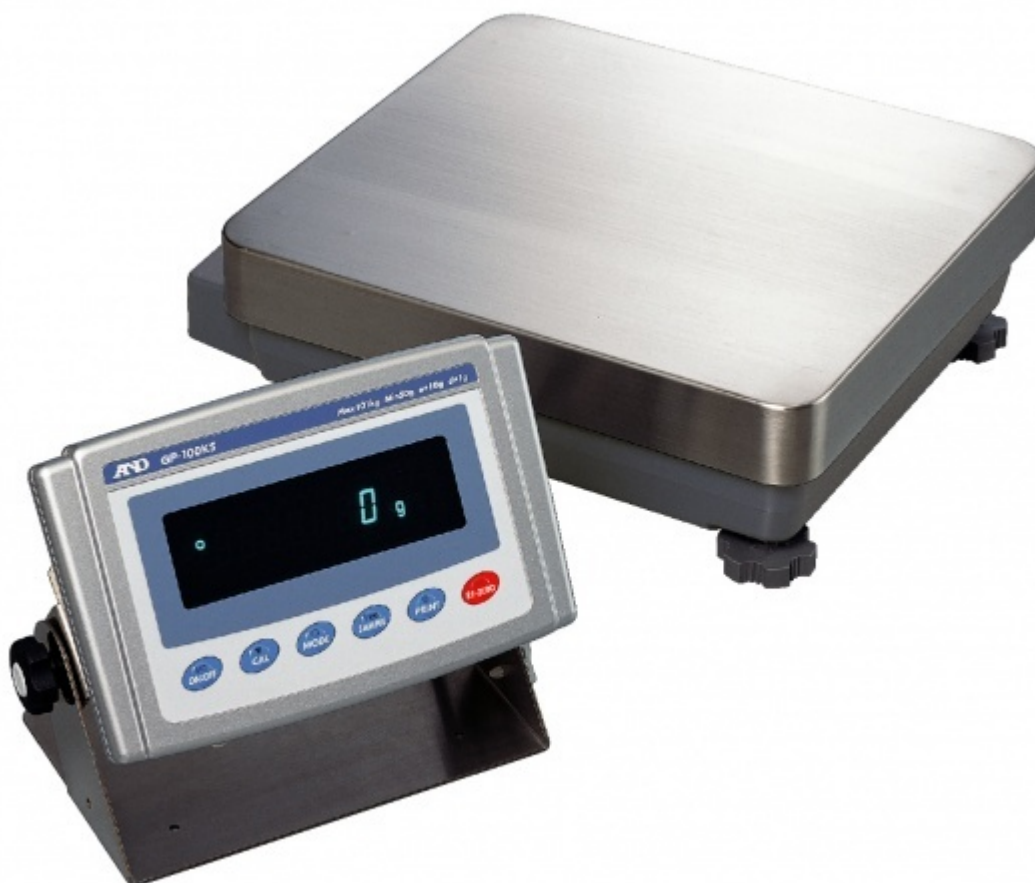

**GP-30KS - Váha přesná pro vyšší  
hmotnosti, max. kapacita 31kg**  
Objednací kód: **0102.GP30KS**

Cena bez DPH

133.200,00 Kč

Cena s DPH

161.172,00 Kč

Parametry

Typ vah	Přesné váhy pro vyšší hmot.
Série	GP
Atest (Ověřitelné ČMI)	NE
Kapacita (maximální)	31000 g
Dílek (nejmenší)	0.1 g
Můstek [mm]	384 x 344
Interface	RS-232C
Fce a vlastnosti	Krytí IP 65, Vnitřní kalibrace, Komparátor, Počítací funkce, Vážení zvířat, Vážení v procentech, Fce pro výpočet hustoty, Oddělitelný displej
Kalibrace	Vnitřní
Množstevní jednotka	ks

**Váhy A&D série GP** - jsou přesné váhy pro vyšší hmotnosti s vnitřní kalibrací a krytím IP65.

Váha série GP disponuje řadou funkcí jako například možností volby různých jednotek (g/kg, oz, lb, ozt, ...), funkcí pro výpočet hustoty, umožňuje vážení v procentech, pomocí komparátoru přesně navažovat na stanovenou hodnotu, atd. Má přehledný dobře čitelný displej umístěný na sklápěcím ramenu. V nabídce modelové řady je také verze "S" s oddělitelným displejem.

**Vlastnosti:**

- oddělitelný displej
- vnitřní kalibrace
- automatická kalibrace při změně teploty okolí
- automatická volba filtru vnějšího prostředí
- počítací funkce
- vážení v procentech
- vážení zvířat
- komparátor
- indikátor kapacity
- výpočet hustoty
- paměť pro 200 měření
- akumulační funkce
- automatické tárování po odeslání dat (u neověřitelné verze)
- automatické vypnutí
- GLP / GMP software
- interface RS-232C
- software WinCT pro přenos dat do PC
- krytí IP 65

**Volitelné doplňky:**

- spodní závěs
- releový výstup komparátoru RS-232C / proudová smyčka
- analogový výstup /proudová smyčka
- vnější akumulátor