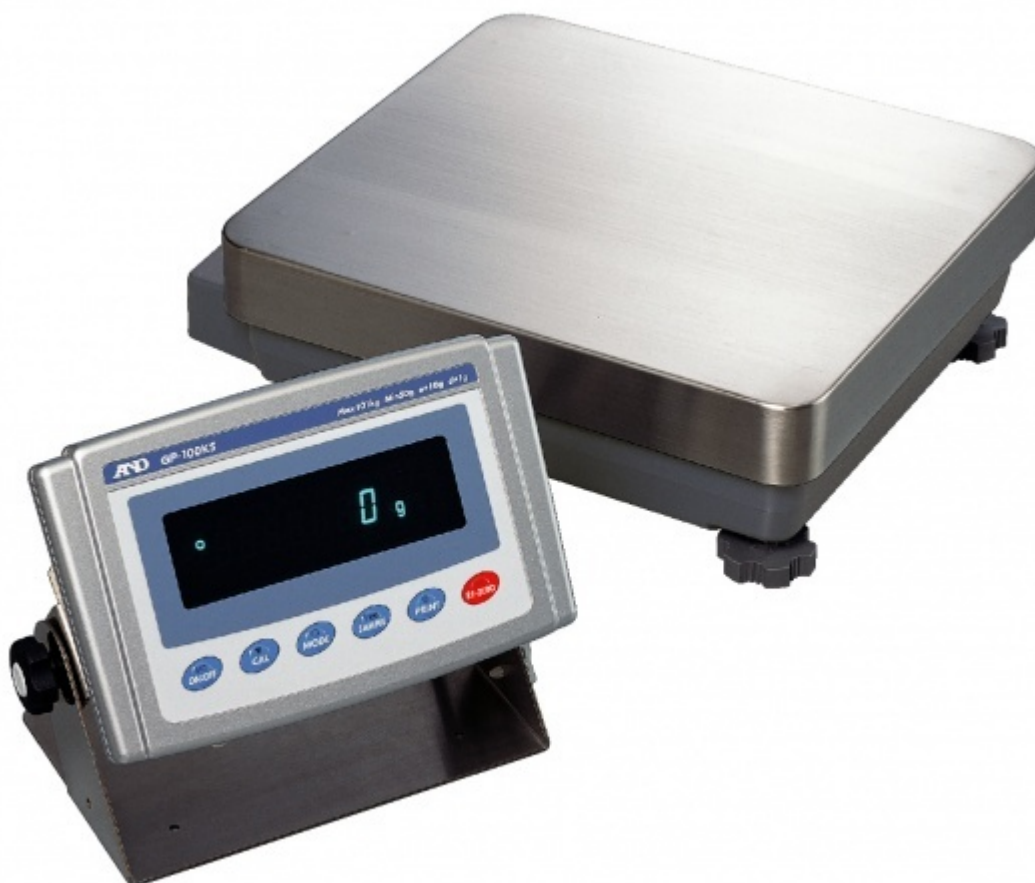

**GP-100KS - Váha přesná pro vyšší
hmotnosti, max. kapacita 101kg,
oddělitelný displej**
Objednací kód: **0102.GP100KS**

Cena bez DPH

157.100,00 Kč

Cena s DPH

190.091,00 Kč

Parametry

Typ vah	Přesné váhy pro vyšší hmot.
Série	GP
Atest (Ověřitelné ČMI)	NE
Kapacita (maximální)	101000 g
Dílek (nejmenší)	1 g
Můstek [mm]	386 x 346
Interface	RS-232C
Fce a vlastnosti	Krytí IP 65, Vnitřní kalibrace, Komparátor, Počítací funkce, Vážení zvířat, Vážení v procentech, Fce pro výpočet hustoty, Oddělitelný displej
Kalibrace	Vnitřní
Množstevní jednotka	ks

Váhy A&D série GP - jsou přesné váhy pro vyšší hmotnosti s vnitřní kalibrací a krytím IP65.

Váha série GP disponuje řadou funkcí jako například možností volby různých jednotek (g/kg, oz, lb, ozt, ...), funkcí pro výpočet hustoty, umožňuje vážení v procentech, pomocí komparátoru přesně navažovat na stanovenou hodnotu, atd. Má přehledný dobře čitelný displej umístěný na sklápěcím ramenu. V nabídce modelové řady je také verze "S" s oddělitelným displejem.

Vlastnosti:

- oddělitelný displej
- vnitřní kalibrace
- automatická kalibrace při změně teploty okolí
- automatická volba filtru vnějšího prostředí
- počítací funkce
- vážení v procentech
- vážení zvířat
- komparátor
- indikátor kapacity
- výpočet hustoty
- paměť pro 200 měření
- akumulační funkce
- automatické tárování po odeslání dat (u neověřitelné verze)
- automatické vypnutí
- GLP / GMP software
- interface RS-232C
- software WinCT pro přenos dat do PC
- krytí IP 65

Volitelné doplňky:

- spodní závěs
- releový výstup komparátoru RS-232C / proudová smyčka
- analogový výstup /proudová smyčka
- vnější akumulátor